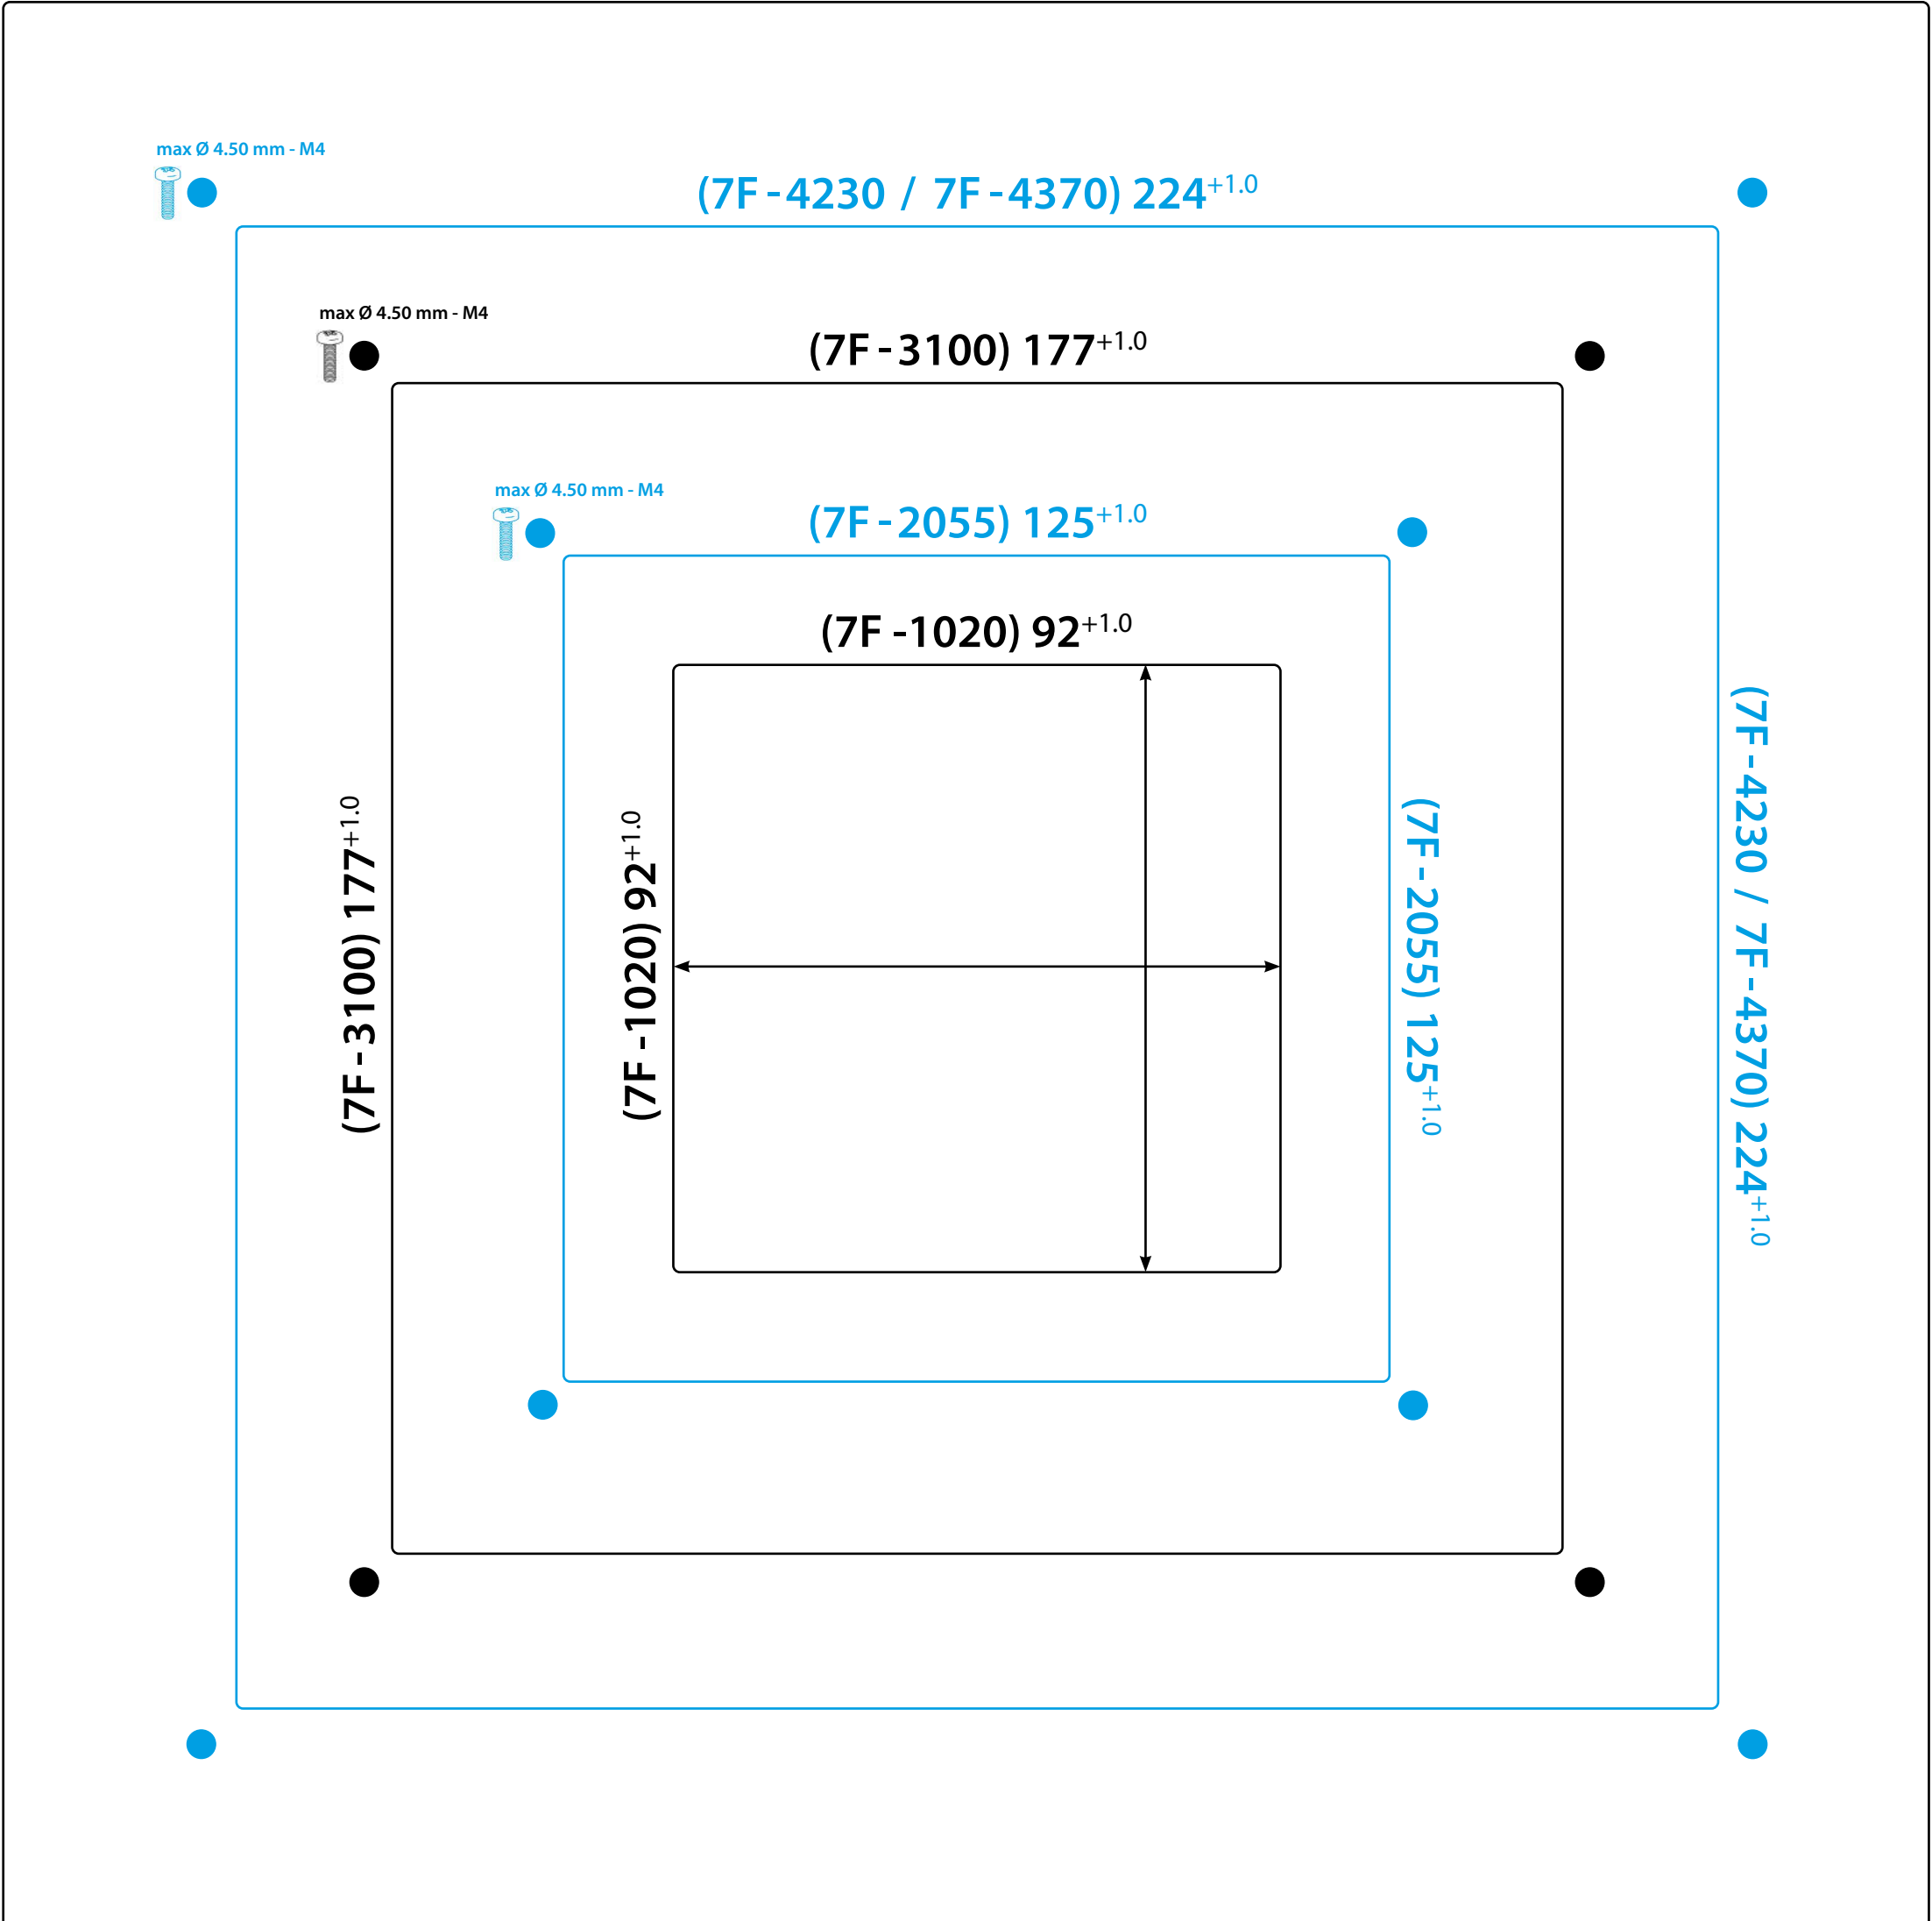

max Ø 4.50 mm - M4

(7F-5500 / 7F-5630) 291<sup>+1.0</sup>

max Ø 4.50 mm - M4

(7F-4230 / 7F-4370) 224<sup>+1.0</sup>

max Ø 4.50 mm - M4

(7F-3100) 177<sup>+1.0</sup>

max Ø 4.50 mm - M4

(7F-2055) 125<sup>+1.0</sup>

(7F-1020) 92<sup>+1.0</sup>

(7F-5500 / 7F-5630) 291<sup>+1.0</sup>

(7F-3100) 177<sup>+1.0</sup>

(7F-1020) 92<sup>+1.0</sup>

(7F-2055) 125<sup>+1.0</sup>

(7F-4230 / 7F-4370) 224<sup>+1.0</sup>

- ⓘ Ventilatore con filtro
  - ⒼⒷ Standard-Filter Fan
  - Ⓕ Ventilateur à filtre standard
  - Ⓓ Standard-Filterlüfter
  - ⓃⓁ Standaard filterventilator
  - Ⓔ Ventilador con filtro estándar
  - Ⓟ Ventilador com filtro
  - Ⓗ Standard ventilátor
  - ⒸⓏ Standardní ventilátor s filtrem
  - ⓅⓁ Wentylator z filtrem
  - ⓇⓇ Ventilatorul filtrant standard
  - ⓇⓇⓁ Вентиляторы с фильтром (стандартная версия)
  - ⒼⓇ Στάνταρ Εξαεριστήρας με Φίλτρο
  - ⒶⓇ مروحة بفلتر ستاندر
- 7F.20.8.xxx.1020  
7F.20.8.xxx.2055  
7F.20.8.xxx.3100  
7F.50.8.xxx.4230  
7F.50.8.xxx.4370  
7F.50.8.xxx.5500  
7F.50.8.xxx.5630  
7F.20.9.024.1020  
7F.20.9.024.2055  
7F.20.9.024.3100  
7F.50.9.024.4230

- ⓘ Dima di montaggio
  - ⒼⒷ Cut-out size
  - Ⓕ Tailles
  - Ⓓ Montage-Ausschnitt
  - ⓃⓁ Afmetingen
  - Ⓔ Dimensiones de montaje
  - Ⓟ Tamanho
  - Ⓗ Kivágási méret
  - ⒸⓏ Rozměry
  - ⓅⓁ Wymiary
  - ⓇⓇ Mărimea decupajului (șablonului)
  - ⓇⓇⓁ Размеры
  - ⒼⓇ Μέγεθος
  - ⒶⓇ الحجم
- (92<sup>+1.0</sup> x 92<sup>+1.0</sup>) mm  
(125<sup>+1.0</sup> x 125<sup>+1.0</sup>) mm  
(177<sup>+1.0</sup> x 177<sup>+1.0</sup>) mm  
(224<sup>+1.0</sup> x 224<sup>+1.0</sup>) mm  
(224<sup>+1.0</sup> x 224<sup>+1.0</sup>) mm  
(291<sup>+1.0</sup> x 291<sup>+1.0</sup>) mm  
(291<sup>+1.0</sup> x 291<sup>+1.0</sup>) mm  
(92<sup>+1.0</sup> x 92<sup>+1.0</sup>) mm  
(125<sup>+1.0</sup> x 125<sup>+1.0</sup>) mm  
(177<sup>+1.0</sup> x 177<sup>+1.0</sup>) mm  
(224<sup>+1.0</sup> x 224<sup>+1.0</sup>) mm